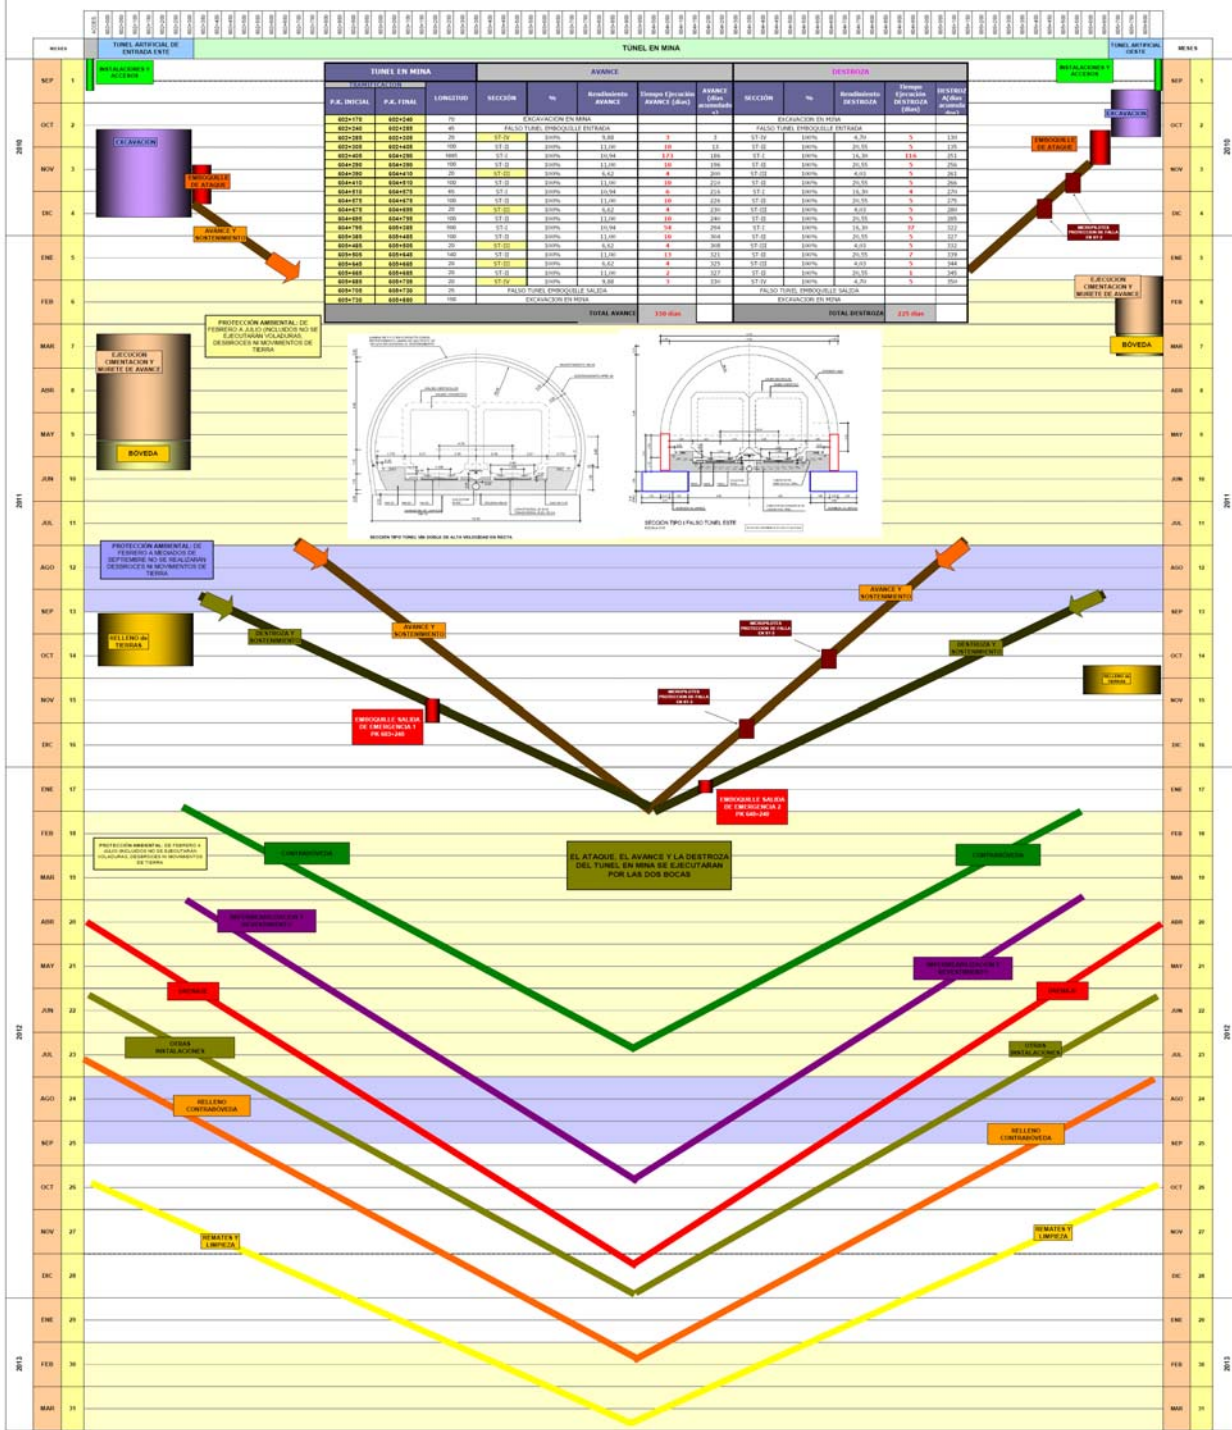

DIAGRAMA ESPACIO - TIEMPO TÚNEL OS CASARES

DIAGRAMA ESPACIO - TIEMPO SALIDA DE EMERGENCIA 1 DE TÚNEL OS CASARES

DIAGRAMA ESPACIO - TIEMPO SALIDA DE EMERGENCIA 2 DE TÚNEL OS CASARES