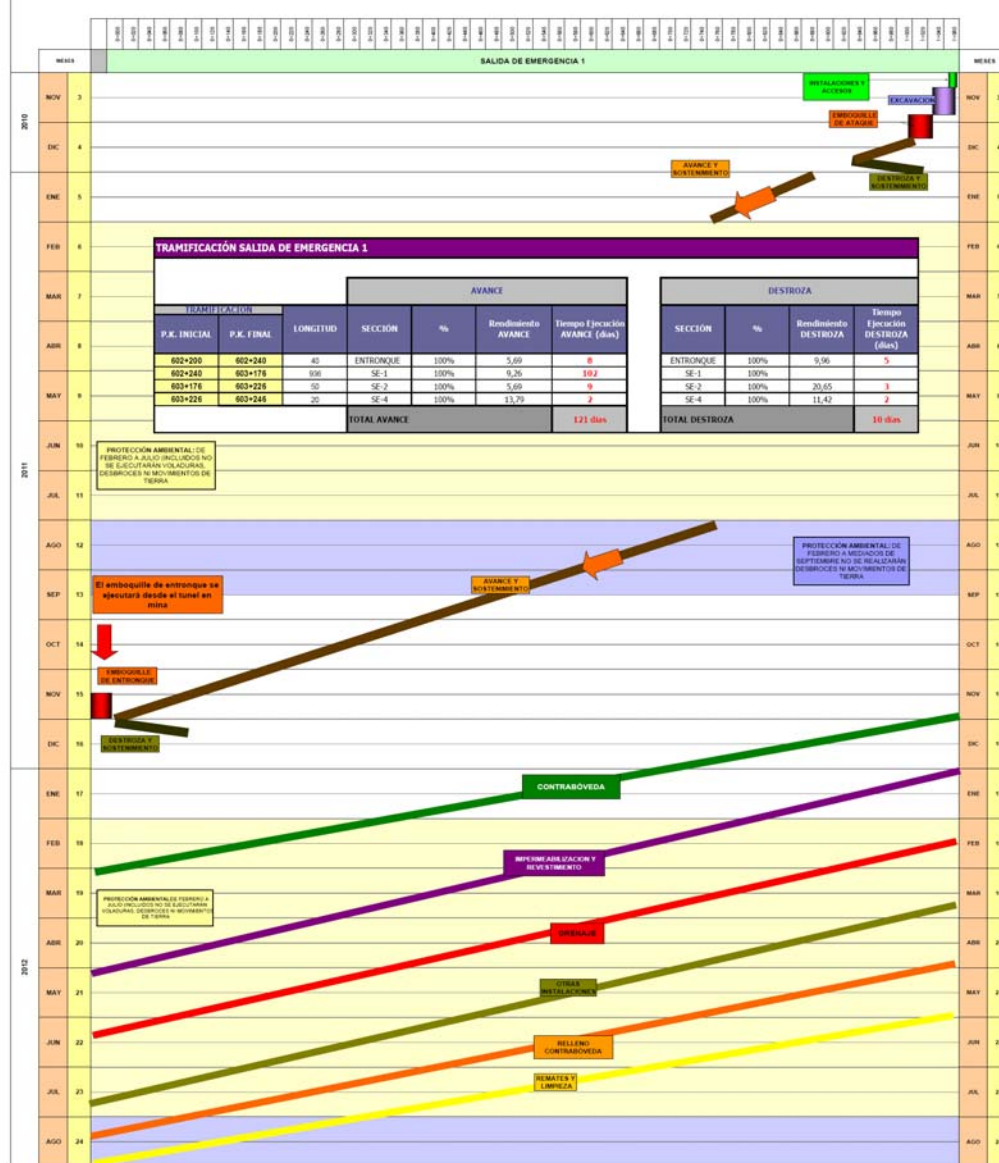

DIAGRAMA ESPACIO - TIEMPO TÚNEL OS CASARES

DIAGRAMA ESPACIO - TIEMPO SALIDA DE EMERGENCIA 1 DE TÚNEL OS CASARES

DIAGRAMA ESPACIO - TIEMPO SALIDA DE EMERGENCIA 2 DE TÚNEL OS CASARES