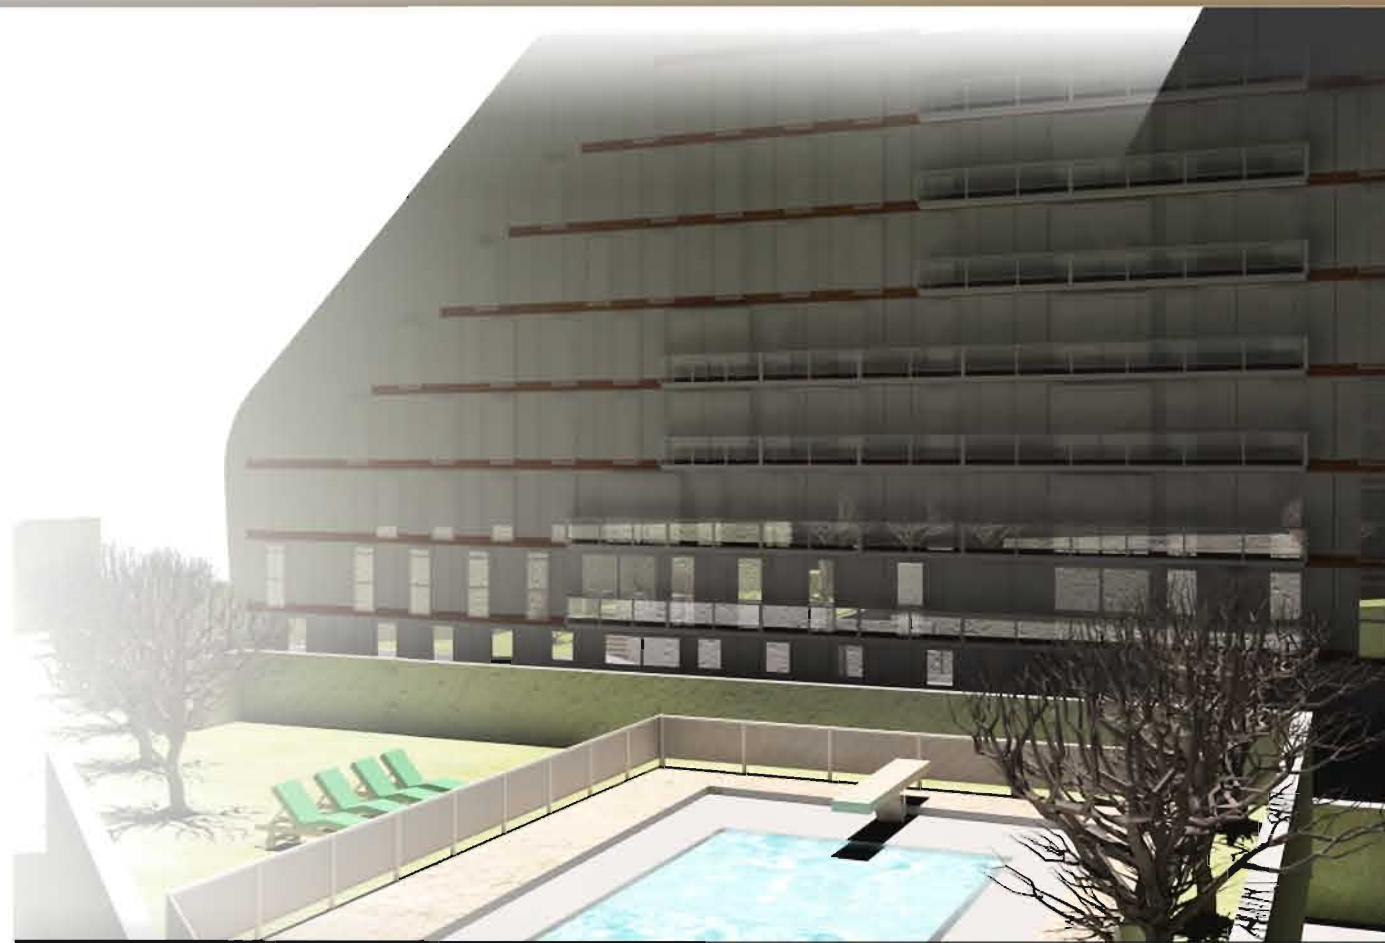

# EDIFICIO DE VIVIENDAS, GARAJE Y PISCINA

C/ Dr. Juan José López Ibor, 22  
MADRID

**EDIFICIO DE VIVIENDAS, GARAJE Y PISCINA**  
**C/ Dr. Juan José López Ibor, 22**  
**MADRID**

**FASE 8**

**URBANIZACIÓN**

PISTA DE PÁDEL	100%
PISCINA ADULTOS	100%
PISCINA NIÑOS	100%
TRATAMIENTO INTEGRAL ZONA VERDE	100%

**FINAL DE OBRA**

RETIRO IMPLANTACIÓN	100%
LIMPIEZA DE OBRA	100%
REPASOS MARCADOS POR LA D.F.	100%
RESOLUCIÓN DE REPASOS	100%

## **VISTAS FINALES**

**VISTA DESDE LAS TERRAZAS  
CUBIERTAS DE LA PLANTA BAJA**

OBRAS Y PROYECTOS